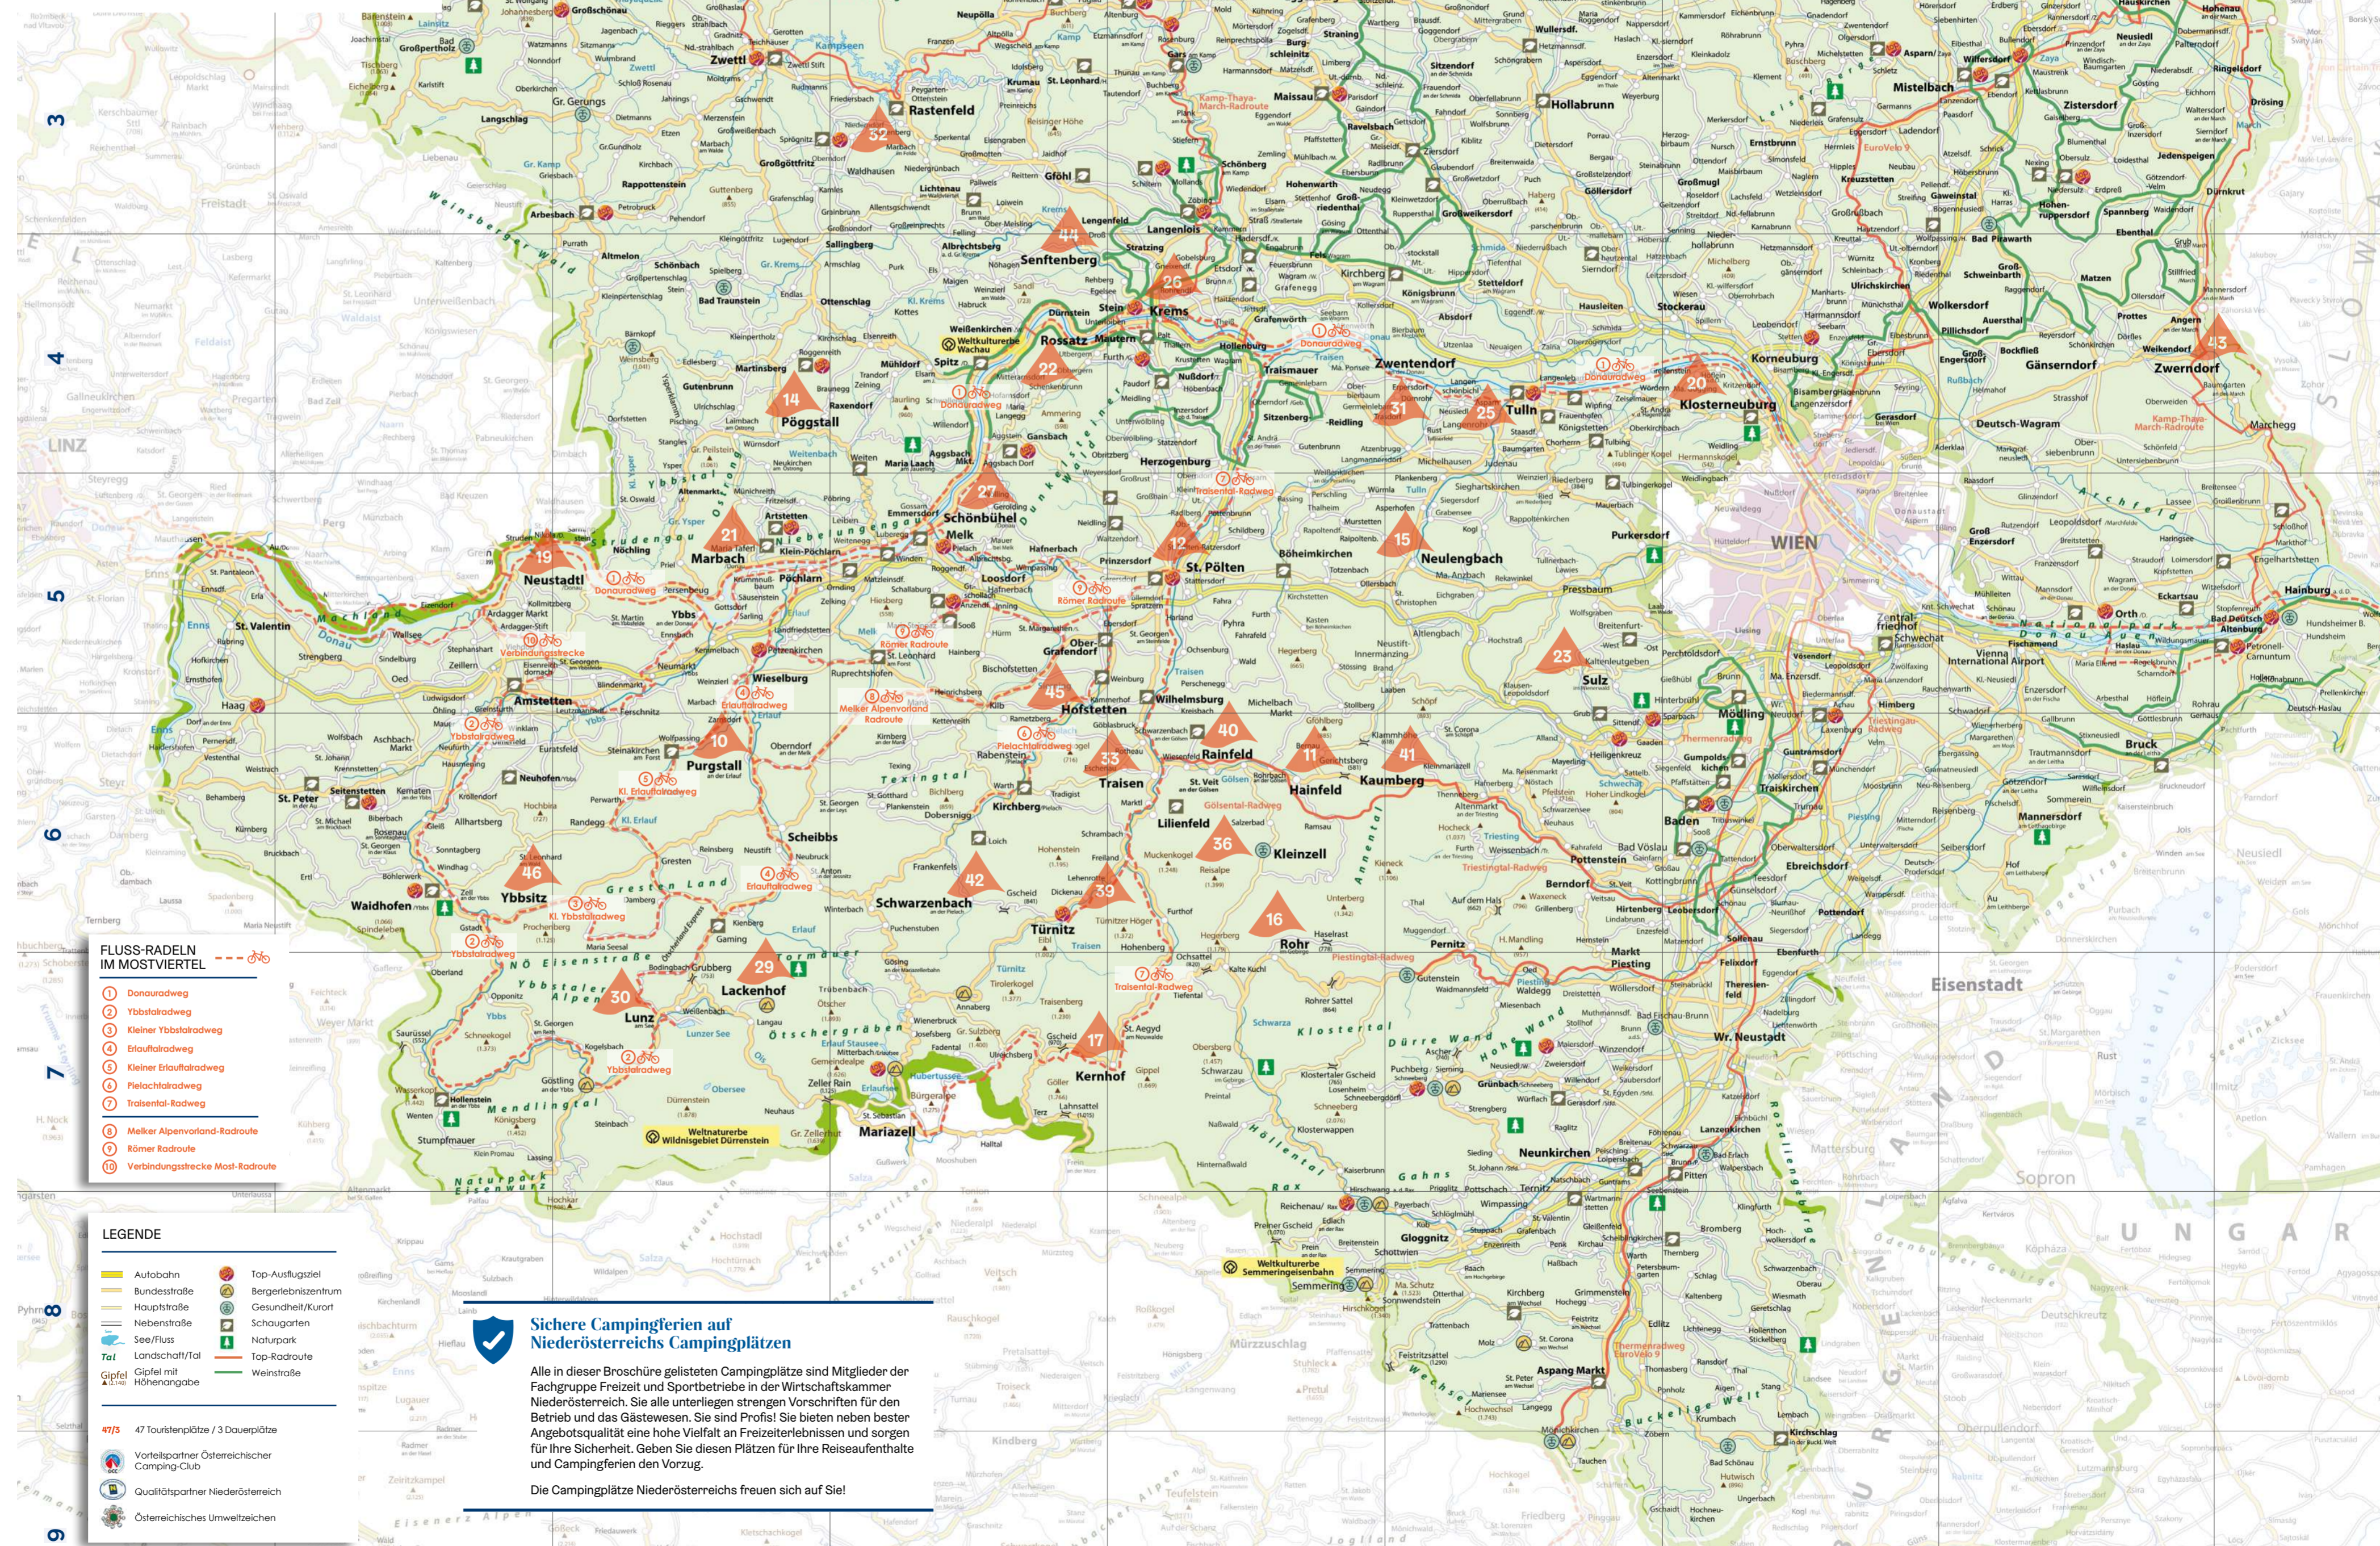

- **42 ISBARY BIOLAND NATURRESORT**
  3212 SCHWARZENBACH AN DER PIELACH • Tel. +43 676/727 94 55 •
  office@waldurlaub.at • www.waldurlaub.at • 60/0
- **43 MARCHCAMPING ZWERNDORF**
  2295 ZWERNDORF • Dorfstraße 41 • Tel. +43 676/473 36 41 •
  office@marchcamping-zwerndorf.at • www.marchcamping-zwerndorf.at • 6/0
- **44 CAMPING SENFENBERG**
  3541 SENFENBERG, HIESBERG • Tel. +43 2719/2319-0 •
  gemeindeamt@senfenberg.at • www.senfenberg.at • 6/0
- **45 PIELACHTAL CAMPING**
  3202 HOFSTETTEN-GRÜNAU • Mariazler Straße 23c • Tel. +43 680/115 85 60 •
  urlaub@pielachtalcamping.at • www.pielachtalcamping.at • 28/0
- **46 CAMPINGPLATZ STEINMÜHL**
  3341 YBSBITZ • Maisberg 42 • Tel. +43 664/851 73 06 •
  office@landgasthof-steinmuehl.at • www.landgasthof-steinmuehl.at • 8/0

1. **FLUSS-RADELN IM MOSTVIERTEL**
2. 1 Donauadweg
   - 2 Ybbstalradweg
   - 3 Kleiner Ybbstalradweg
   - 4 Erlaufadweg
   - 5 Kleiner Erlaufadweg
   - 6 Pielachtalradweg
   - 7 Traisentalradweg
   - 8 Melker Alpenvorland-Radroute
   - 9 Römer Radroute
   - 10 Verbindungstrecke Most-Radroute

1. **LEGENDE**
2. Autobahn
   - Bundesstraße
   - Hauptstraße
   - Nebenstraße
   - See/Fluss
   - Landschaft/Tal
   - Gipfel
   - Höhenangabe
   - Top-Ausflugziel
   - Bergregion/Zentrum
   - Gesundheit/Kurort
   - Schaugarten
   - Naturpark
   - Top-Radroute
   - Weinstraße
   - 47/5 47 Touristenplätze / 3 Dauerplätze
   - Vortripspartner Österreichischer Camping-Club
   - Qualitätspartner Niederösterreich
   - Österreichisches Umweltzeichen

Sichere Campingferien auf Niederösterreichs Campingplätzen

Die Campingplätze Niederösterreichs freuen sich auf Sie!